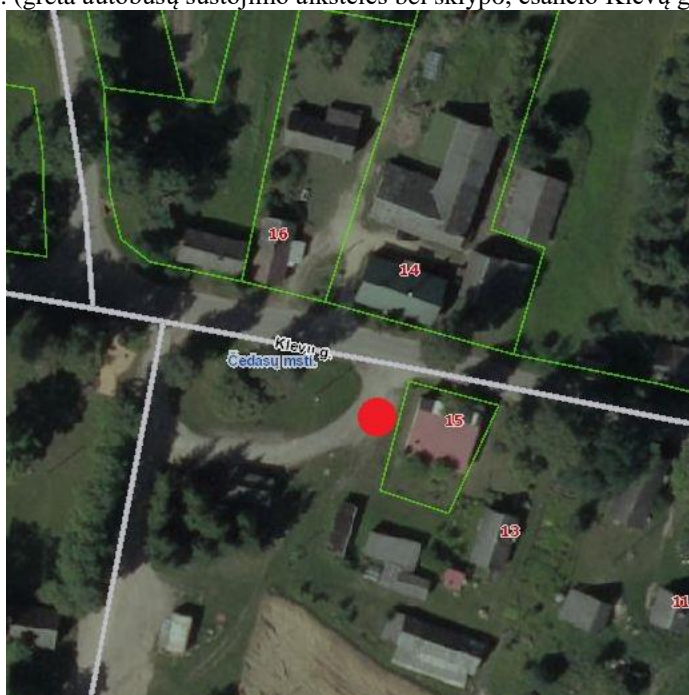

Prekybos ir paslaugų teikimo Rokiškio rajono savivaldybės viešosiose vietose schemas

1 SCHEMA

Prekyba ar paslaugų teikimas iš (nuo) laikinųjų prekybos įrenginių, iš prekybai pritaikyto automobilio ar jo priekabos bei kiti teisės aktų nedraudžiami prekybos ir paslaugų teikimo būdai Bajorų k., Rokiškio kaimiškoji sen., Rokiškio r. sav. (greta sklypo, esančio Bajorų g. 17)

2 SCHEMA

Prekyba ar paslaugų teikimas iš (nuo) laikinųjų prekybos įrenginių, iš prekybai pritaikyto automobilio ar jo priekabos bei kiti teisės aktų nedraudžiami prekybos ir paslaugų teikimo būdai Čedasų mstl., Rokiškio kaimiškoji sen., Rokiškio r. sav. (greta autobusų sustojimo aikštelės bei sklypo, esančio Klevų g. 15)