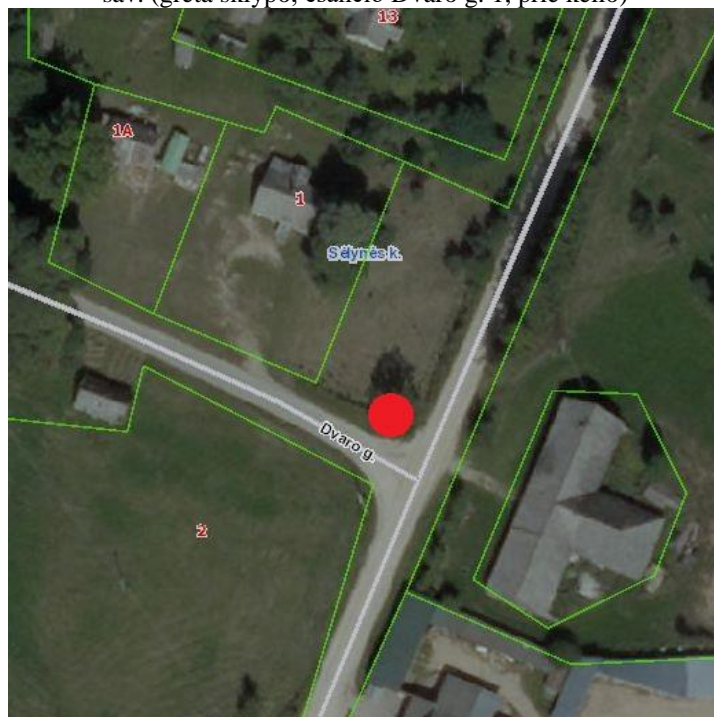

Prekybos ir paslaugų teikimo Rokiškio rajono savivaldybės viešosiose vietose schemas

1 SCHEMA

Prekyba ar paslaugų teikimas iš (nuo) laikinųjų prekybos įrenginių, iš prekybai pritaikyto automobilio ar jo priekabos bei kiti teisės aktų nedraudžiami prekybos ir paslaugų teikimo būdai Bajorų k., Rokiškio kaimiškoji sen., Rokiškio r. sav. (greta sklypo, esančio Bajorų g. 17)

2 SCHEMA

Prekyba ar paslaugų teikimas iš (nuo) laikinųjų prekybos įrenginių, iš prekybai pritaikyto automobilio ar jo priekabos bei kiti teisės aktų nedraudžiami prekybos ir paslaugų teikimo būdai Čedasų mstl., Rokiškio kaimiškoji sen., Rokiškio r. sav. (greta autobusų sustojimo aikštelės bei sklypo, esančio Klevų g. 15)

3 SCHEMA

Prekyba ar paslaugų teikimas iš (nuo) laikinųjų prekybos įrenginių, iš prekybai pritaikyto automobilio ar jo priekabos bei kiti teisės aktų nedraudžiami prekybos ir paslaugų teikimo būdai Kavoliškio k., Rokiškio kaimiškoji sen., Rokiškio r. sav. (greta autobusų sustojimo aikštelės bei sklypo, esančio Melioratorių g. 1, prieš parką)

4 SCHEMA

Prekyba ar paslaugų teikimas iš (nuo) laikinųjų prekybos įrenginių, iš prekybai pritaikyto automobilio ar jo priekabos bei kiti teisės aktų nedraudžiami prekybos ir paslaugų teikimo būdai Sėdynės k., Rokiškio kaimiškoji sen., Rokiškio r. sav. (greta sklypo, esančio Dvaro g. 1, prie kelio)