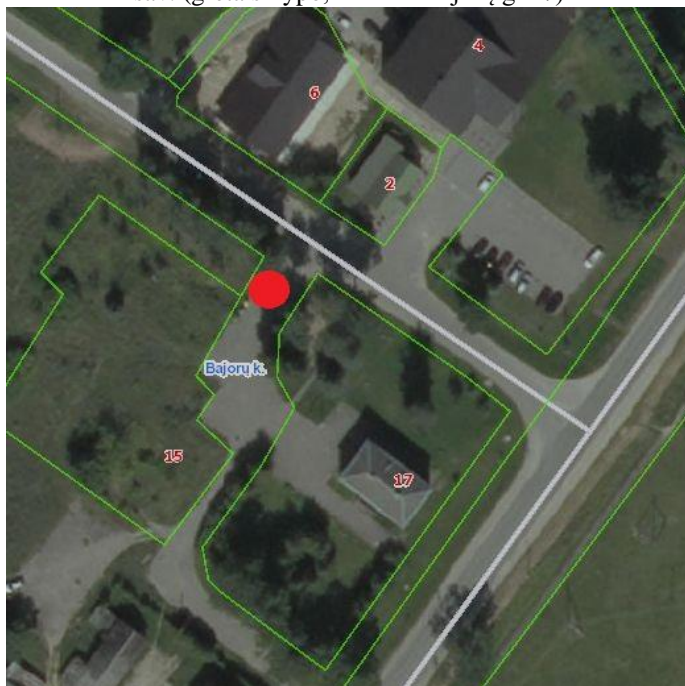

Prekybos ir paslaugų teikimo Rokiškio rajono savivaldybės viešosiose vietose schemas

1 SCHEMA

Prekyba ar paslaugų teikimas iš (nuo) laikinųjų prekybos įrenginių, iš prekybai pritaikyto automobilio ar jo priekabos bei kiti teisės aktų nedraudžiami prekybos ir paslaugų teikimo būdai Bajorų k., Rokiškio kaimiškoji sen., Rokiškio r. sav. (greta sklypo, esančio Bajorų g. 17)

2 SCHEMA

Prekyba ar paslaugų teikimas iš (nuo) laikinųjų prekybos įrenginių, iš prekybai pritaikyto automobilio ar jo priekabos bei kiti teisės aktų nedraudžiami prekybos ir paslaugų teikimo būdai Čedasų mstl., Rokiškio kaimiškoji sen., Rokiškio r. sav. (greta autobusų sustojimo aikštelės bei sklypo, esančio Klevų g. 15)

3 SCHEMA

Prekyba ar paslaugų teikimas iš (nuo) laikinųjų prekybos įrenginių, iš prekybai pritaikyto automobilio ar jo priekabos bei kiti teisės aktų nedraudžiami prekybos ir paslaugų teikimo būdai Kavoliškio k., Rokiškio kaimiškoji sen., Rokiškio r. sav. (greta autobusų sustojimo aikštelės bei sklypo, esančio Melioratorių g. 1, prieš parką)

4 SCHEMA

Prekyba ar paslaugų teikimas iš (nuo) laikinųjų prekybos įrenginių, iš prekybai pritaikyto automobilio ar jo priekabos bei kiti teisės aktų nedraudžiami prekybos ir paslaugų teikimo būdai Sėdynės k., Rokiškio kaimiškoji sen., Rokiškio r. sav. (greta sklypo, esančio Dvaro g. 1, prie kelio)